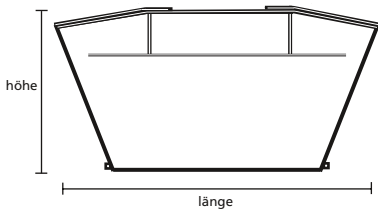

Muldengrößen 2,5m³ bis 40m³

Absetzmulde 2,5 m³

länge: 195 cm breite: 135 cm höhe: 117 cm

Absetzmulde 3,5 m³

länge: 230 cm breite: 135 cm höhe: 160 cm

Absetzmulde 5,5 m³

länge: 320 cm breite: 182 cm höhe: 140 cm

Absetzmulde 7,0 m³

länge: 358 cm breite: 182 cm höhe: 150 cm

Absetzmulde 10,0 m³

länge: 377 cm breite: 182 cm höhe: 200 cm

Absetzmulde 15,0 m³

länge: 430 cm breite: 182 cm höhe: 250 cm

Absetzmulde mit Deckel 2,5 m³

länge: 225 cm breite: 135 cm höhe: 125 cm

Absetzmulde mit Deckel 3,5 m³

länge: 250 cm breite: 135 cm höhe: 140 cm

Absetzmulde mit Deckel 5,0 m³

länge: 330 cm breite: 182 cm höhe: 140 cm

Absetzmulde mit Deckel 7,0 m³

länge: 380 cm breite: 182 cm höhe: 150 cm

Absetzmulde mit Deckel 10,0 m³

länge: 390 cm breite: 182 cm höhe: 200 cm

Abrollcontainer 20,0 m³

länge: 670 cm breite: 250 cm höhe: 170 cm

Abrollcontainer 40,0 m³

länge: 720 cm breite: 250 cm höhe: 265 cm