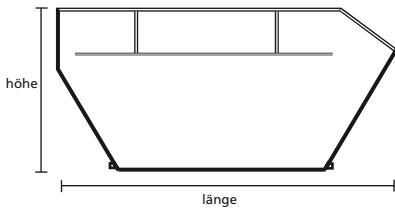

Muldengrößen 2,5m³ bis 40m³

Absetzmulde 2,5 m³

länge: 195 cm breite: 135 cm höhe: 117 cm

Absetzmulde 3,5 m³

länge: 230 cm breite: 135 cm höhe: 160 cm

Absetzmulde 5,5 m³

länge: 320 cm breite: 182 cm höhe: 140 cm

Absetzmulde 7,0 m³

länge: 358 cm breite: 182 cm höhe: 150 cm

Absetzmulde 10,0 m³

länge: 377 cm breite: 182 cm höhe: 200 cm

Absetzmulde 15,0 m³

länge: 430 cm breite: 182 cm höhe: 250 cm

Absetzmulde mit Deckel 2,5 m³

länge: 225 cm breite: 135 cm höhe: 125 cm

Absetzmulde mit Deckel 3,5 m³

länge: 250 cm breite: 135 cm höhe: 140 cm

Absetzmulde mit Deckel 5,0 m³

länge: 330 cm breite: 182 cm höhe: 140 cm

Absetzmulde mit Deckel 7,0 m³

länge: 380 cm breite: 182 cm höhe: 150 cm

Absetzmulde mit Deckel 10,0 m³

länge: 390 cm breite: 182 cm höhe: 200 cm

Abrollcontainer 20,0 m³

länge: 670 cm breite: 250 cm höhe: 170 cm

Abrollcontainer 40,0 m³

länge: 720 cm breite: 250 cm höhe: 265 cm