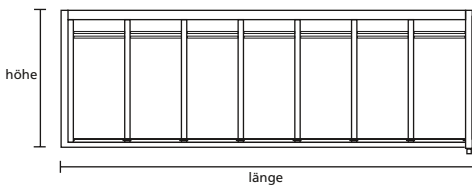

Absetzmulde 7,0 m³

länge: 358 cm breite: 182 cm höhe: 150 cm

Absetzmulde 10,0 m³

länge: 377 cm breite: 182 cm höhe: 200 cm

Absetzmulde 15,0 m³

länge: 430 cm breite: 182 cm höhe: 250 cm

Absetzmulde mit Deckel 2,5 m³

länge: 225 cm breite: 135 cm höhe: 125 cm

Absetzmulde mit Deckel 3,5 m³

länge: 250 cm breite: 135 cm höhe: 140 cm

Absetzmulde mit Deckel 5,0 m³

länge: 330 cm breite: 182 cm höhe: 140 cm

Absetzmulde mit Deckel 7,0 m³

länge: 380 cm breite: 182 cm höhe: 150 cm

Absetzmulde mit Deckel 10,0 m³

länge: 390 cm breite: 182 cm höhe: 200 cm

Abrollcontainer 20,0 m³

länge: 670 cm breite: 250 cm höhe: 170 cm

Abrollcontainer 40,0 m³

länge: 720 cm breite: 250 cm höhe: 265 cm

Presscontainer 10,0 m³

länge: 427 cm breite: 202 cm höhe: 246 cm

Presscontainer 12,0 m³

länge: 456 cm breite: 202 cm höhe: 246 cm

Presscontainer 16,0 m³

länge: 607 cm breite: 250 cm höhe: 246 cm

Presscontainer 20,0 m³