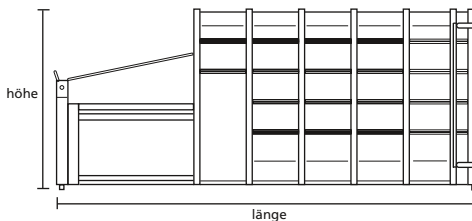

Absetzmulde 7,0 m³

länge: 358 cm breite: 182 cm höhe: 150 cm

Absetzmulde 10,0 m³

länge: 377 cm breite: 182 cm höhe: 200 cm

Absetzmulde 15,0 m³

länge: 430 cm breite: 182 cm höhe: 250 cm

Absetzmulde mit Deckel 2,5 m³

länge: 225 cm breite: 135 cm höhe: 125 cm

Absetzmulde mit Deckel 3,5 m³

länge: 250 cm breite: 135 cm höhe: 140 cm

Absetzmulde mit Deckel 5,0 m³

länge: 330 cm breite: 182 cm höhe: 140 cm

Absetzmulde mit Deckel 7,0 m³

länge: 380 cm breite: 182 cm höhe: 150 cm

Absetzmulde mit Deckel 10,0 m³

länge: 390 cm breite: 182 cm höhe: 200 cm

Abrollcontainer 20,0 m³

länge: 670 cm breite: 250 cm höhe: 170 cm

Abrollcontainer 40,0 m³

länge: 720 cm breite: 250 cm höhe: 265 cm

Presscontainer 10,0 m³

länge: 427 cm breite: 202 cm höhe: 246 cm

Presscontainer 12,0 m³

länge: 456 cm breite: 202 cm höhe: 246 cm

Presscontainer 16,0 m³

länge: 607 cm breite: 250 cm höhe: 246 cm

Presscontainer 20,0 m³